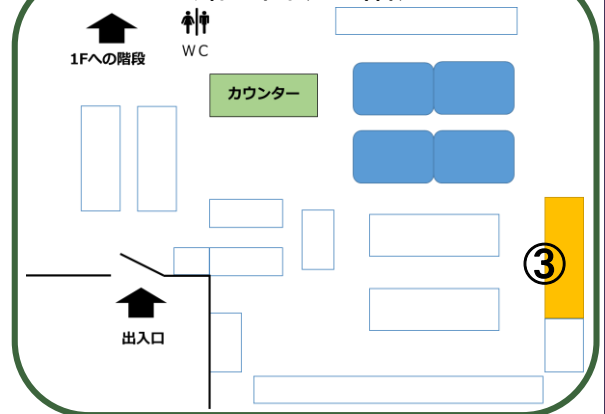

1. 探すためのキーワード

図書館の本をさがすときには、「検索用のパソコン」を使います。「検索用のパソコン」は、2階と4階にあります。

■本をさがすときのキーワード(例) ※ひらがなでもさがせます。

- ・日本語学習
- ・対訳(外国語と日本語の両方が書いてある本)
- ・日本語 入門
- ・辞典

■辞典について

- ・英語 → 日本語「英和辞典」
- ・中国語 → 日本語「中日辞典」
- ・ベトナム語 → 日本語「越日辞典」
- ・ポルトガル語 → 日本語「ポ和辞典」「葡和辞典」

2. 図書を探す

日本語を学ぶための本や外国語で書かれた本は、3つの場所にあります。

- ① 洋書コーナー・日本語学習コーナー(4階)
- ② 辞典コーナー(4階)
- ③ 外国語えほんコーナー(B1階)

☆ 図書館の本は、テーマごとに並んでいます。

ラベル一段目の数字を見ると、何について書かれた本かわかります。

辞典を探すときの、ラベル一段目の例です。

820	中国語 中国人(中國人)
829.3	ベトナム語 Tiếng Việt
830	英語 English
869	ポルトガル語 Português

本が見つからないときや困ったときは、職員に聞いてください。

館内図(4階)

館内図(B1階)

3. 日本語を学べる本

図書館にある日本語を学べる本を紹介します。

・『本のタイトル』(書いた人 出版した会社 出版した年)【ラベルの数字】<本のある場所> の順に書いてあります。

○ 日本語学習の本

・『つながるひろがるにほんごでのくらし使い方ガイドブック』(文化庁国語課地域日本語教育推進室 2021)【817.8/20/021】(4階①)